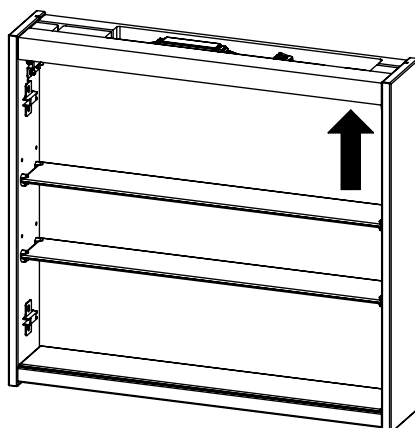

Montera luckdämpare vid "A" och täckbrickor vid "B".

9

Koppla in elen och montera sedan fast rampen på toppen.

Byte av lysrör

1

Drag ut täckkåporna och skruva loss täckplasten från toppen.

2

Tryck den ena änden av lysrörskåpan uppåt med ena handen.