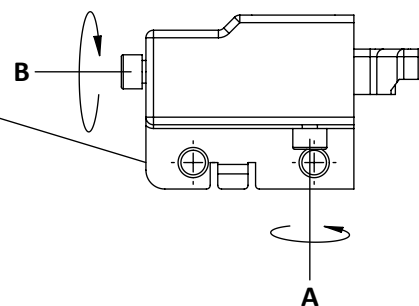

1

1840
från golv

Montera upphängningsskenan med för väggmaterialet lämpliga fästdon.

2

Häng upp skåpet på upphängningsskenan.

3

Justera skåpet i höjdljed med skruv "A" och drag åt med skruv "B". OBS! Glöm ej att dra åt skruv "B"! För på täckhuvarna.