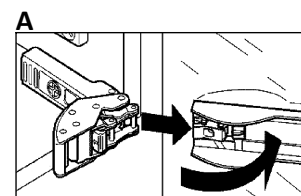

1

1840
från golv

Montera upphängningsskenan med för väggmaterialet lämpliga fästdon.

2

Häng upp skåpet på upphängningsskenan.

3

Justera skåpet i höjdljed med skruv "A" och drag åt med skruv "B". OBS! Glöm ej att dra åt skruv "B"! För på täckhuvarna.

4

Montera glashyllorna.

5

Montera speglarna, se nästa punkt för instruktioner.

6

7

Justera speglarna vid behov:
A = Justering i höjdljed
B = Justering i djupled
C = Justering i sidled

8

Montera luckdämpare vid "A" och täckbrickor vid "B".

9

Koppla in elen och montera sedan fast rampen på toppen.

Byte av lysrör

1

Drag ut täckkåporna och skruva loss täckplasten från toppen.

2

Tryck den ena änden av lysrörskåpan uppåt med ena handen.