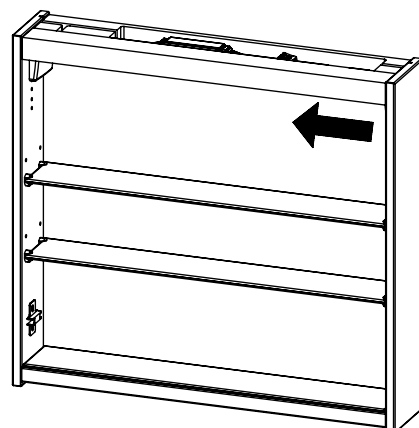

Montera luckdämpare vid "A" och täckbrickor vid "B".

9

Koppla in elen och montera sedan fast rampen på toppen.

Byte av lysrör

1

Drag ut täckkåporna och skruva loss täckplasten från toppen.

2

Tryck den ena änden av lysrörskåpan uppåt med ena handen.