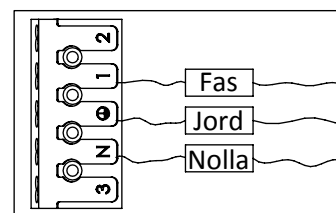

1

1840
från golv

Montera upphängningsskenan med för väggmaterialet lämpliga fästdon.

2

Häng upp skåpet på upphängningsskenan.

3

Justera skåpet i höjdljed med skruv "A" och drag åt med skruv "B". OBS! Glöm ej att dra åt skruv "B"! För på täckhuvarna.

4

Montera glashyllorna.

5

Montera speglarna, se nästa punkt för instruktioner.

6

7

Justera speglarna vid behov:
A = Justering i höjdljed
B = Justering i djupled
C = Justering i sidled

8

Montera luckdämpare vid "A" och täckbrickor vid "B".

9

Koppla in elen och montera sedan fast rampen på toppen.

Byte av lysrör

1

Drag ut täckkåporna och skruva loss täckplasten från toppen.

2

Tryck den ena änden av lysrörskåpan uppåt med ena handen.