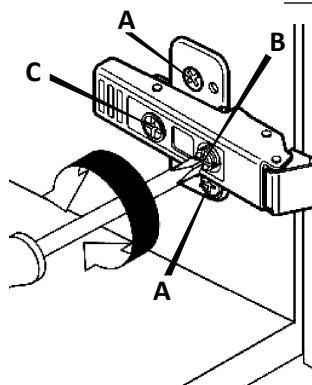

4

Montera glashyllorna.

5

Montera speglarna, se nästa punkt för instruktioner.

6

7

Justera speglarna vid behov:
A = Justering i höjdljed
B = Justering i djupled
C = Justering i sidled

8

Montera luckdämpare vid "A" och täckbrickor vid "B".

9

Koppla in elen och montera sedan fast rampen på toppen.

Byte av lysrör

1

Drag ut täckkåporna och skruva loss täckplasten från toppen.

2

Tryck den ena änden av lysrörskåpan uppåt med ena handen.