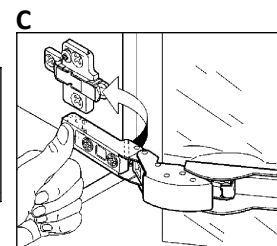

1

1840
från golv

Montera upphängningsskenan med för väggmaterialet lämpliga fästdon.

2

Häng upp skåpet på upphängningsskenan.

3

Justera skåpet i höjdljed med skruv "A" och drag åt med skruv "B". OBS! Glöm ej att dra åt skruv "B"! För på täckhuvarna.

4

Montera glashyllorna.

5

Montera speglarna, se nästa punkt för instruktioner.

6

7

Justera speglarna vid behov:
A = Justering i höjdljed
B = Justering i djupled
C = Justering i sidled

8

Montera luckdämpare vid "A" och täckbrickor vid "B".

9

Koppla in elen och montera sedan fast rampen på toppen.

Byte av lysrör

1

Drag ut täckkåporna och skruva loss täckplasten från toppen.

2

Tryck den ena änden av lysrörskåpan uppåt med ena handen.