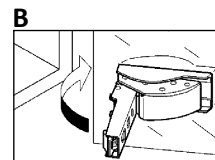

1

1840
från golv

Montera upphängningsskenan med för väggmaterialet lämpliga fästdon.

2

Häng upp skåpet på upphängningsskenan.

3

Justera skåpet i höjdljed med skruv "A" och drag åt med skruv "B". OBS! Glöm ej att dra åt skruv "B"! För på täckhuvarna.

4

Montera glashyllorna.

5

Montera speglarna, se nästa punkt för instruktioner.

6

7

Justera speglarna vid behov:
A = Justering i höjdljed
B = Justering i djupled
C = Justering i sidled

8

Montera luckdämpare vid "A" och täckbrickor vid "B".

9

Koppla in elen och montera sedan fast rampen på toppen.

Byte av lysrör

1

Drag ut täckkåporna och skruva loss täckplasten från toppen.

2

Tryck den ena änden av lysrörskåpan uppåt med ena handen.