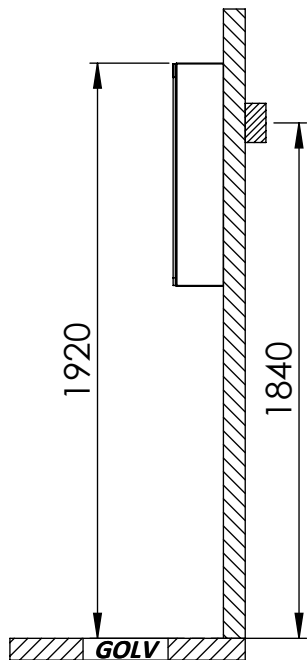

Kortlingsmått

Installationsmått för el

⊙ = El ut från vägg.
230 V uttag i låda,
monteras i zon 3.

1940

INR
ICONIC
NORDIC
ROOMS

Viskan/Tidan

Spegelskåp

60/65/80/90/100

1

1840
från golv

Montera upphängningsskenan med för väggmaterialet lämpliga fästdon.

2

Häng upp skåpet på upphängningsskenan.

3

Justera skåpet i höjdljed med skruv "A" och drag åt med skruv "B". OBS! Glöm ej att dra åt skruv "B"! För på täckhuvarna.

4

Montera glashyllorna.

5

Montera speglarna, se nästa punkt för instruktioner.

6

7

Justera speglarna vid behov:
A = Justering i höjdljed
B = Justering i djupled
C = Justering i sidled

8