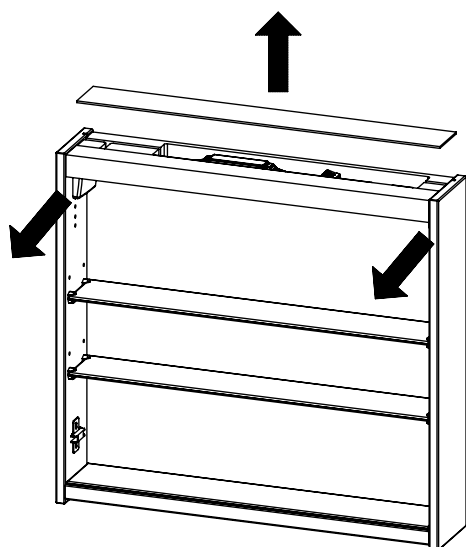

1

1840
från golv

Montera upphängningsskenan med för väggmaterialet lämpliga fästdon.

2

Häng upp skåpet på upphängningsskenan.

3

Justera skåpet i höjdljed med skruv "A" och drag åt med skruv "B". OBS! Glöm ej att dra åt skruv "B"! För på täckhuvarna.

4

Montera glashyllorna.

5

Montera speglarna, se nästa punkt för instruktioner.

6

7

Justera speglarna vid behov:
A = Justering i höjdljed
B = Justering i djupled
C = Justering i sidled

8

Montera luckdämpare vid "A" och täckbrickor vid "B".

9

Koppla in elen och montera sedan fast rampen på toppen.

Byte av lysrör

1

Drag ut täckkåporna och skruva loss täckplasten från toppen.

2

Tryck den ena änden av lysrörskåpan uppåt med ena handen.