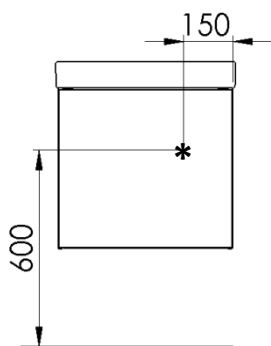

LYSAN – Installationsmått för el

Spegelskåp
40/55

Spegel
32/40/55

Underskåp/Sideboard
40/55

* = El ut från vägg.

Skall installeras av behörig elektriker.

All Aspens belysning är IP 44-klassad och får monteras i zon 2.