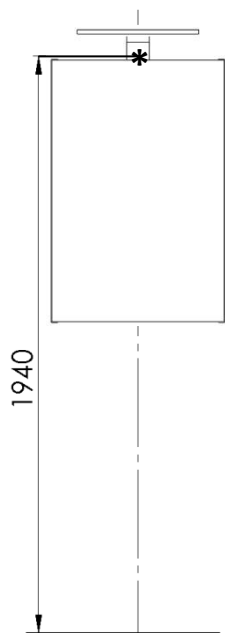

LYSAN – Installationsmått för el

Spegelskåp
40/55

Spegel
32/40/55

Underskåp/Sideboard
40/55

* = El ut från vägg.

Skall installeras av behörig elektriker.

All Aspens belysning är IP 44-klassad och får monteras i zon 2.