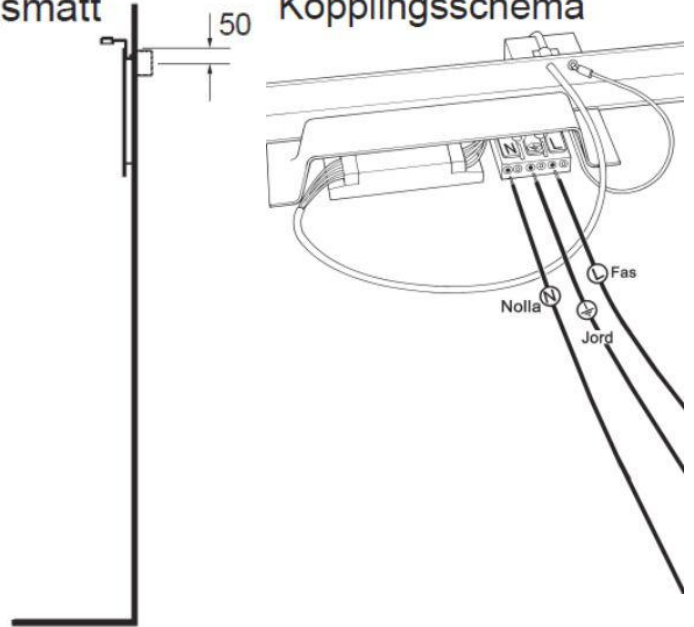

## Kortlingsmått

## Kopplingschema

- 1 Montera upphängningsblecken(a) med för väggmaterialet lämpliga fästdon.
- 2 Installera elen och häng upp spegeln.

170209